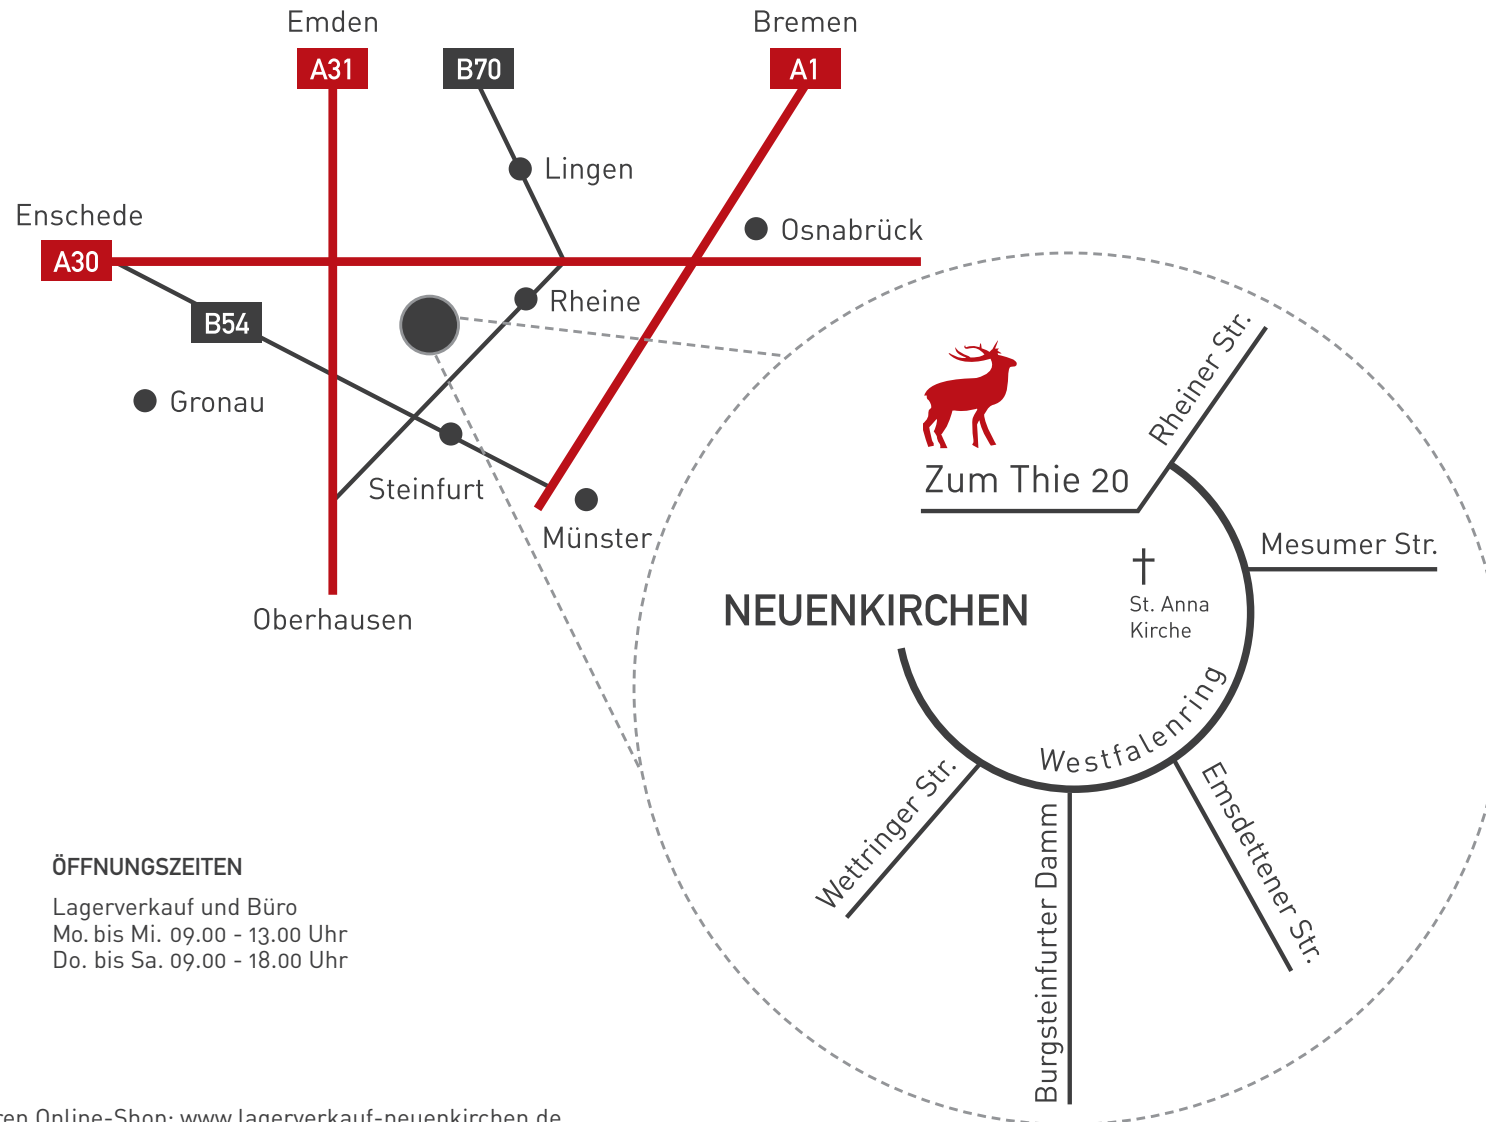

KOMMEN SIE UNS BESUCHEN IM NEUEN LAGERVERKAUF!

PINEA OUTDOOR
HANDELSVERTRETUNG
JOACHIM ANNAS

Zum Thie 20
48485 Neuenkirchen

T 0 59 73 - 900 135
F 0 59 73 - 51 20

ÖFFNUNGSZEITEN

Lagerverkauf und Büro
Mo. bis Mi. 09.00 - 13.00 Uhr
Do. bis Sa. 09.00 - 18.00 Uhr